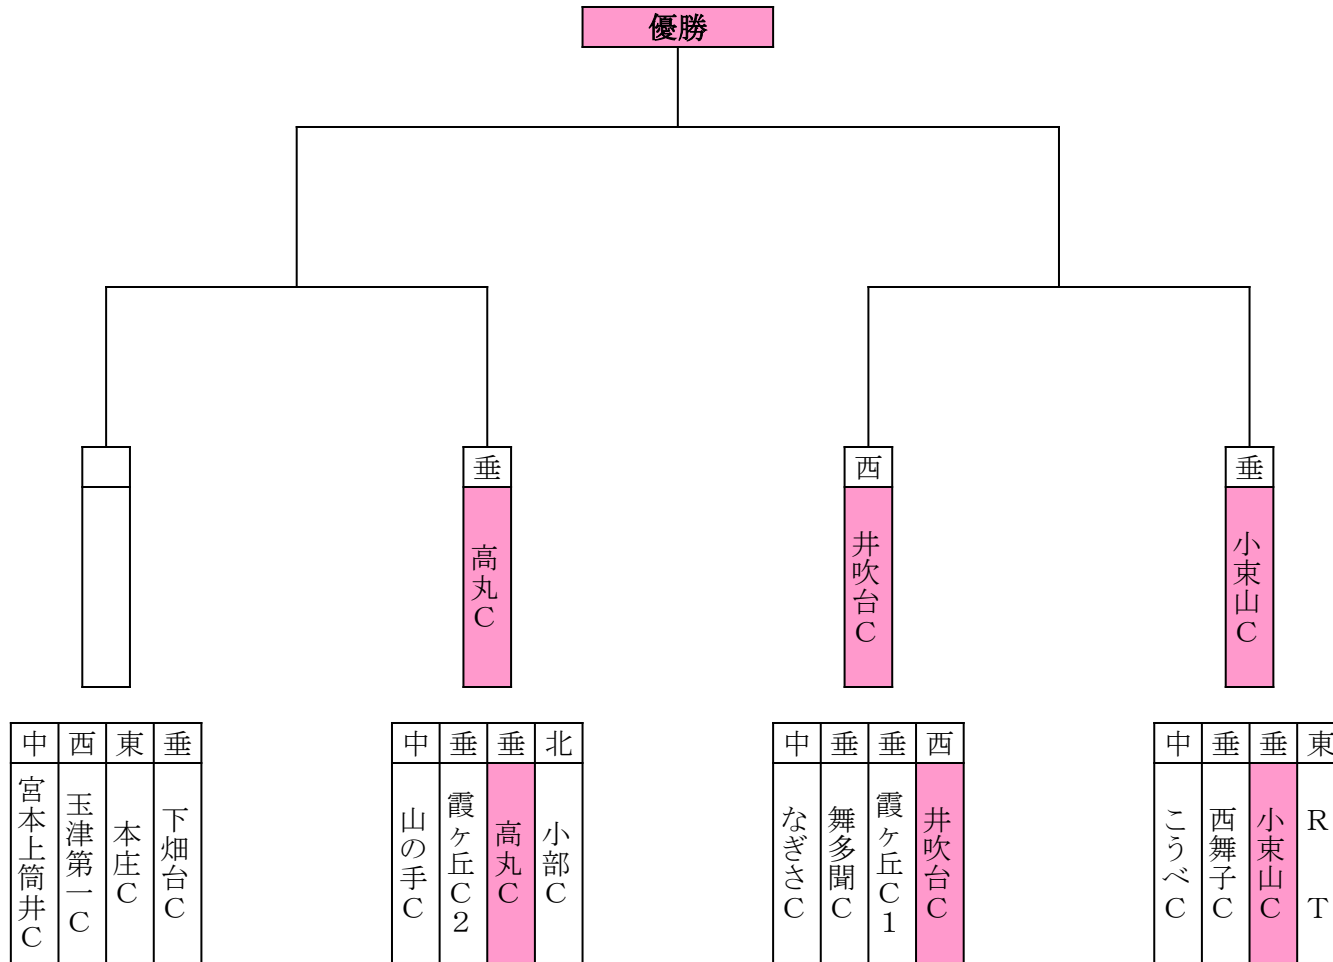

第63回 ふれあい少年野球大会 Cブロック

6/11改訂

左側…主・2塁

右側…1・3塁

※R T…六甲アイランド+田中