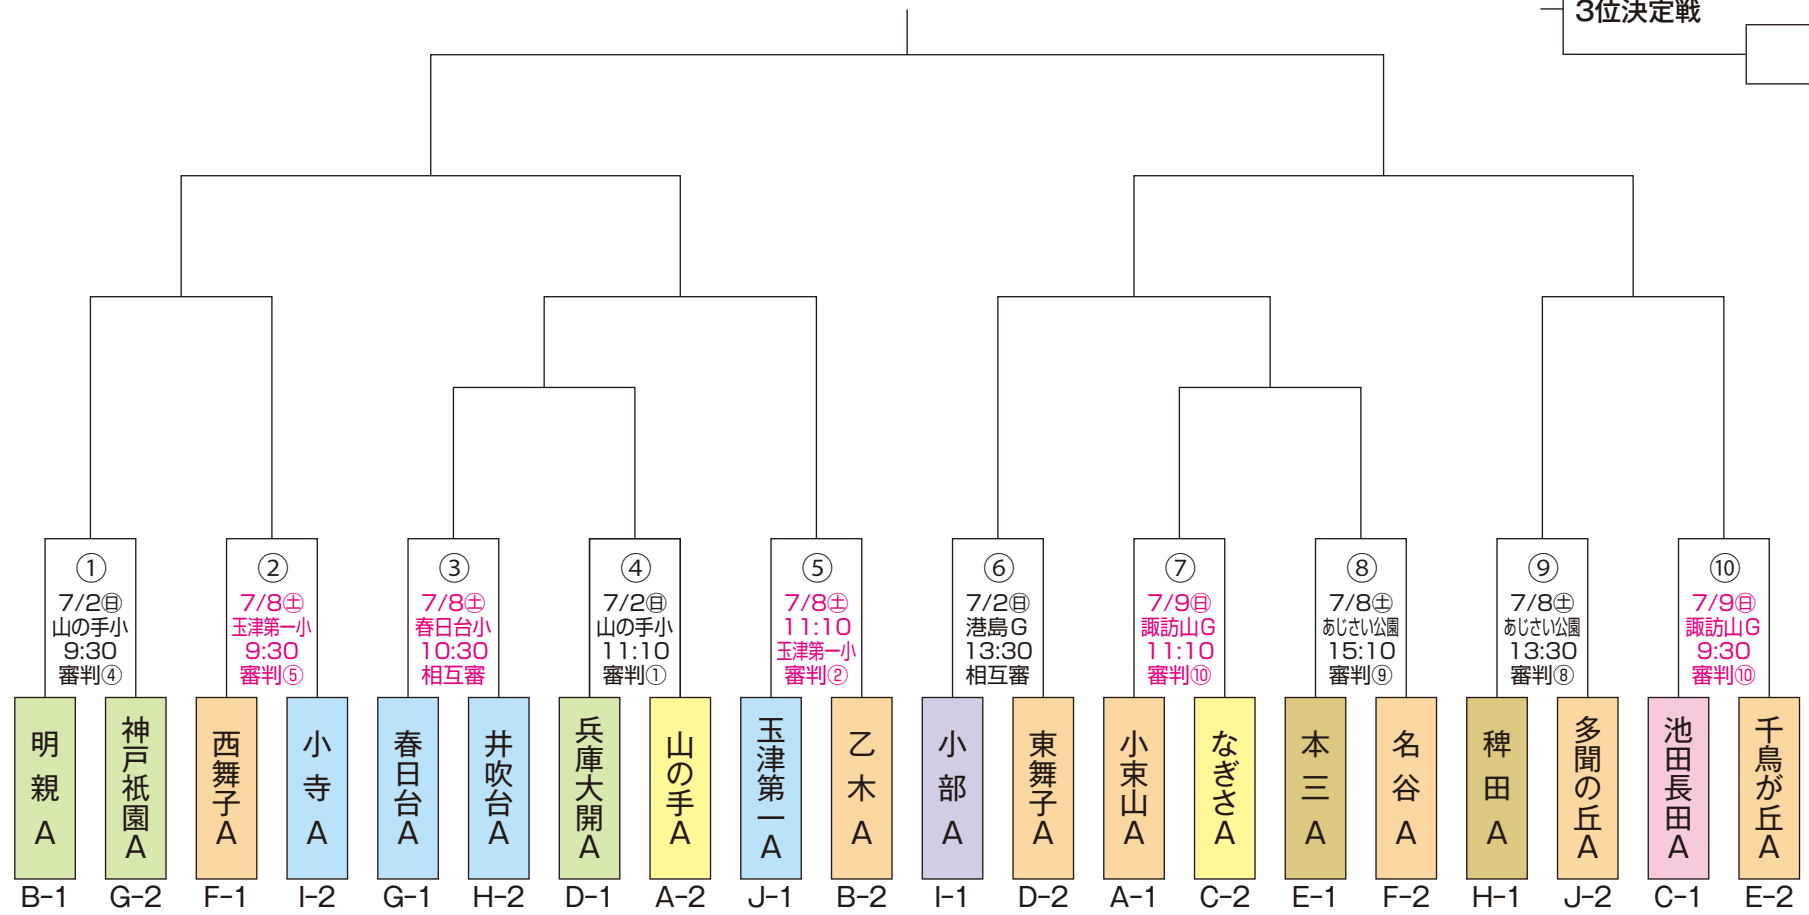

6/27作成改訂

Aブロック
フレンドリーマッチBブロック
ふれあい大会Cブロック
ふれあい大会審判
左側 主・2塁
右側 1・3塁

赤色変更

中止

令和5年度 第6回神戸市少年団野球フレンドリーマッチ & 第63回ふれあい少年野球大会

日付	会場	第1試合	第2試合	第3試合	第4試合
7/8	名谷あじさい公園	13:30 稗田A - 多聞の丘A	15:10 本三A - 名谷A	-	-
(土)	審判	本三A 名谷A	稗田A 多聞の丘A		
7/8	春日台小	10:30 春日台A - 井吹台A	12:10 -	-	時間変更
(土)	審判	相互審判			
7/8	玉津第一小	9:30 西舞子A - 小寺A	11:10 玉津第一A - 乙木A	-	開催日変更
(土)	審判	玉津第一A 乙木A	西舞子A 小寺A		
7/9	諏訪山G	9:30 池田長田A - 千鳥が丘A	11:10 小東山A - なぎさA	-	開催日変更
(日)	審判	小東山A なぎさA	池田長田A 千鳥が丘A		
7/9	港島G	13:30 小部B - 樫野台B	15:10 港島B - 塩屋北B	-	-
(日)	審判	港島B 塩屋北B	小部B 樫野台B		
7/9	糺台小	9:30 樫谷B - 東舞子B	11:10 -	-	-
(日)	審判	相互審判			
7/9	下畑台小	下畑台C - 本庄C	1:40 -	-	調整中
(日)	審判				
		-	1:40 -	-	-
(土)	審判				
		-	1:40 -	-	-
(土)	審判				
		-	1:40 -	-	-
(土)	審判				

6/27作成改訂

Aブロック
フレンドリーマッチBブロック
ふれあい大会Cブロック
ふれあい大会審判
左側 主・2塁
右側 1・3塁

赤色変更

中止

第6回 兵遊協杯 神戸市少年団野球フレンドリーマッチ 対戦表

2023.6.27②

3位決定戦

A組				B組				C組				D組				E組				F組				G組				H組				I組				J組				
2	1	4	3	4	2	3	1	2	垂	西	1	4	2	3	1	3	2	1	4	3	1	2	5	4	3	1	4	2	3	2	1	4	4	2	3	1	2	3	1	4
山の手 A	小束山 A	平野 A	魚崎 A	こうべ A	乙木 A	有瀬 A	明親 A	なぎさ A	下畑台 A	樫谷 A	池田長田 A	中華同文 A	東舞子 A	渦小 A	兵庫大開 A	宮本上筒井 A	千鳥が丘 A	本三 A	駒ヶ林 A	港島 A	西舞子 A	名谷 A	北山 A	六甲アイランド A	高丸 A	春日台 A	本庄 A	神戸祇園 A	舞多聞 A	井吹台 A	稗田 A	夢野の丘 A	塩屋北 A	小寺 A	東灘 A	小部 A	多聞の丘 A	霞ヶ丘 A	玉津第一 A	田中 A

第63回 ふれあい少年野球大会 Bブロック

6/19改訂

左側…主・2塁

右側…1・3塁

優勝

第63回 ふれあい少年野球大会 Cブロック

6/11改訂

左側…主・2塁