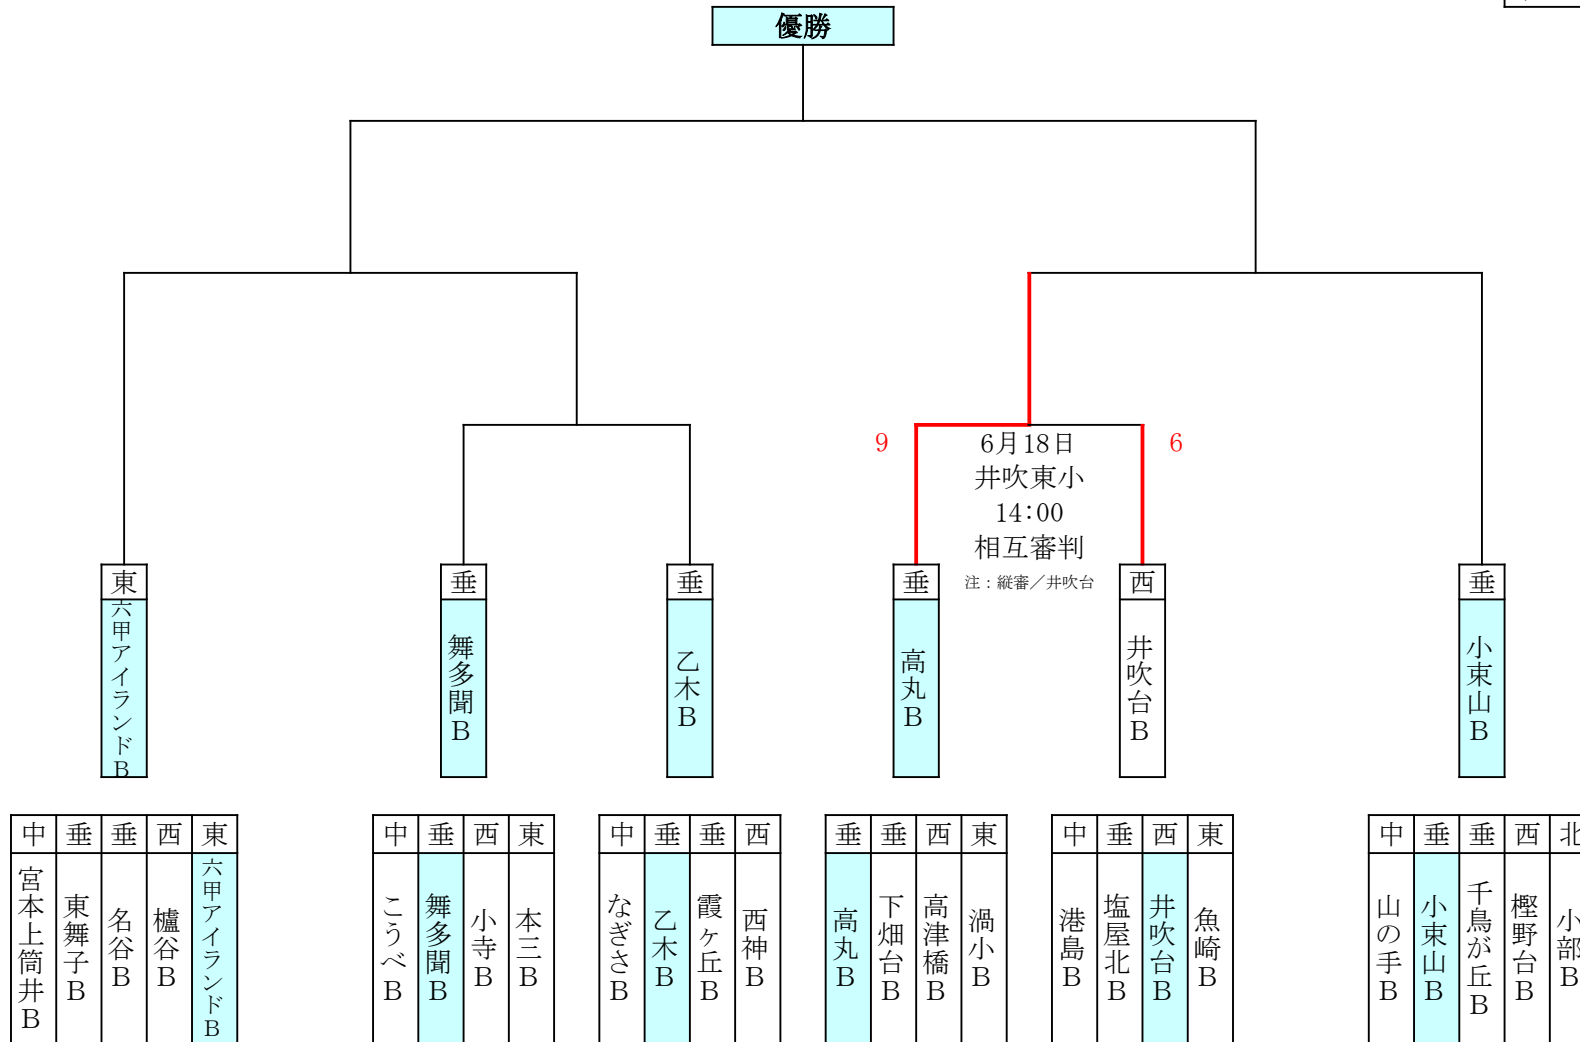

第63回 ふれあい少年野球大会 Bブロック

6/19改訂

左側…主・2塁

右側…1・3塁

優勝